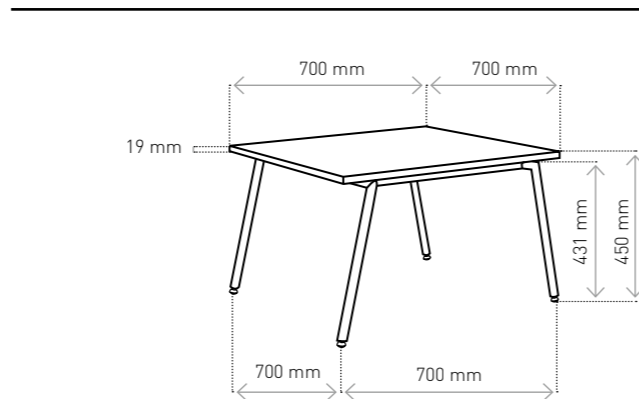

Stolik FIN D | podstawa metalowa