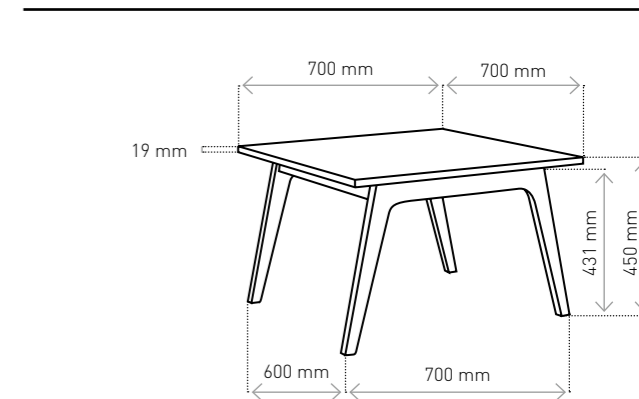

Stolik FIN D | podstawa drewniana