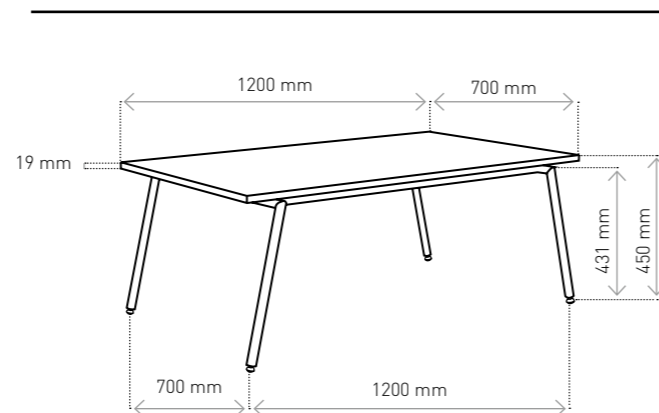

Stolik FIN M | podstawa drewniana