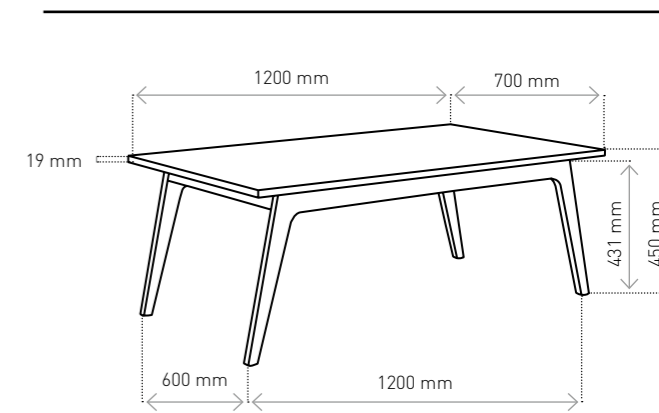

Dostupné podstavce:

kovový podstavec – chrom
dřevěný podstavec – černá barva

Stolky jsou dostupné se dvěma rozměry desek: 700 x 700 mm a 1200 x 700 mm.

Desky jsou vyrobeny z překližky potažené laminátem HPL (s viditelnou strukturou překližky na okrajích) nebo alternativně z dřevotřískové desky pokryté laminátem HPL (s okrajem z ABS). Laminát HPL navazuje barevností na barvy překližkových tvarovek v odstínech – bříza, dub, americký ořech.

DOSTĘPNE PODSTAWY

- podstawa metalowa – chrom
- podstawa drewniana – kolor czarny

Stoliki dostępne w dwóch wymiarach blatów: 700 x 700 mm oraz 1200 x 700 mm.

Blaty wykonane ze sklejki pokrytej laminatem HPL (z widoczną strukturą sklejki na obrzeżu) lub alternatywnie z płyty wiórowej pokrytej laminatem HPL (z obrzeżem ABS).