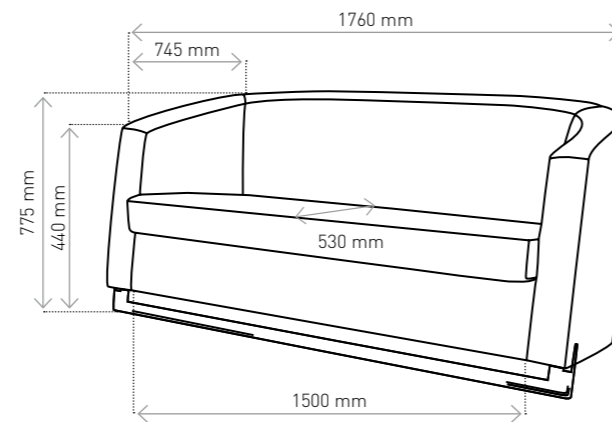

DOSTĘPNE PODSTAWY:

- wspornik (chrom, czarny, aluminium)
Podstawa zabezpieczona ślizgaczami z tworzywa sztucznego.

INFORMACJE OGÓLNE

Klasyczna kolekcja mebli wypoczynkowych NOBLE wyróżnia się lekko odchylonymi siedziskami. Fotele i sofy NOBLE ozdobione są u podstawy charakterystycznym wspornikiem. Wszystkie meble NOBLE tapicerowane w ekoskórze standardowo posiadają charakterystyczną stebnówkę w kolorze kremowym.

EDYCJA 1/2014

Producent zastrzega sobie prawo do zmian konstrukcyjnych oraz zmian parametrów nie pogarszających walorów użytkowych mebli.